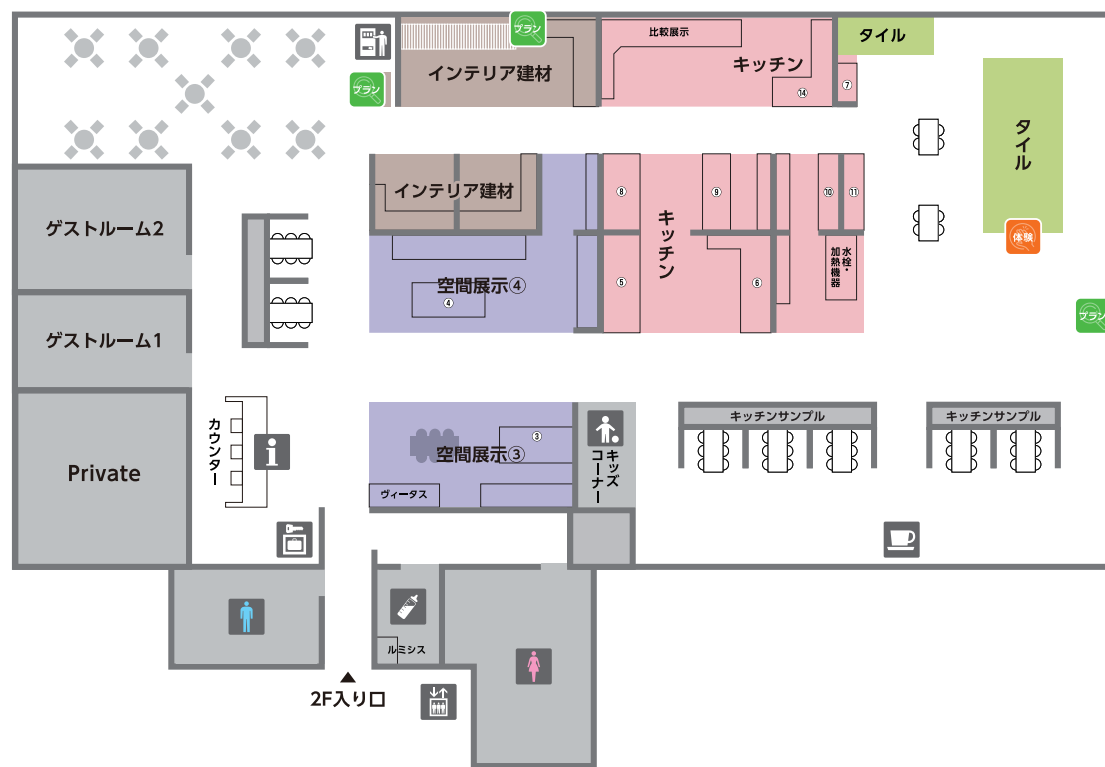

ようこそリクシル ショールームへ。

体験 マップ上にこのマークがついている場所では、商品の機能を実際にお試しいただけます。

プラン 簡単な操作で、自分にぴったりのプランを探せます。カラーシミュレーションもでき、おおよその価格も確認できます。

館内のお知らせ

- カタログ** カatalogやご案内のご希望は1F総合カウンターへ。
- 給茶機** 休憩をしたくなったらお茶をご自由にお飲みください。
- ベビーカー貸し出し (1F受付)** (数に限りがございます。)
- 車椅子用 専用駐車場**
- エレベーター** エレベーターをご利用ください。(階段もございます。)
- ベビーシート (1・2F)**
- 車椅子貸し出し (1F受付)** (数に限りがございます。)
- ペット同伴のお客様へ** 盲導犬・介助犬、聴導犬以外のペット同伴の際はケージをご使用ください。
- トイレ** トイレで実際に商品をお試しいただけます。
- 多目的トイレ (1F)**
- 専用駐車場 (ご利用時間 9:30~18:00)**
- 授乳室 (2F)**
- 自動販売機 (1・2F)**
- ロッカー (1・2F)**
- お食事** お食事はご遠慮ください。
- 敷地内での喫煙はご遠慮ください**

カタログ ○閲覧カタログはご自由にお使いください。 実物確認サンプル ○館内にあるサンプルはご自由にお使い下さい。

1F

2F

ショールームで体験してみよう!

キッチン

体験 セラミックトップ

キズや汚れへの強さをお試しください

体験 タッチレス水栓 ナビッシュ
ハンズフリータイプ

センサーに手をかざして水を出し止めできます。お試ください

洗面化粧台

体験 フェイスフルライト

顔を左右から明るく照らします。ライトをつけて、顔を映してみてください

体験 タッチレス水栓 ナビッシュ

手を差し出すだけで水が出ます。お試ください

タイル

体験 エコカラットプラス