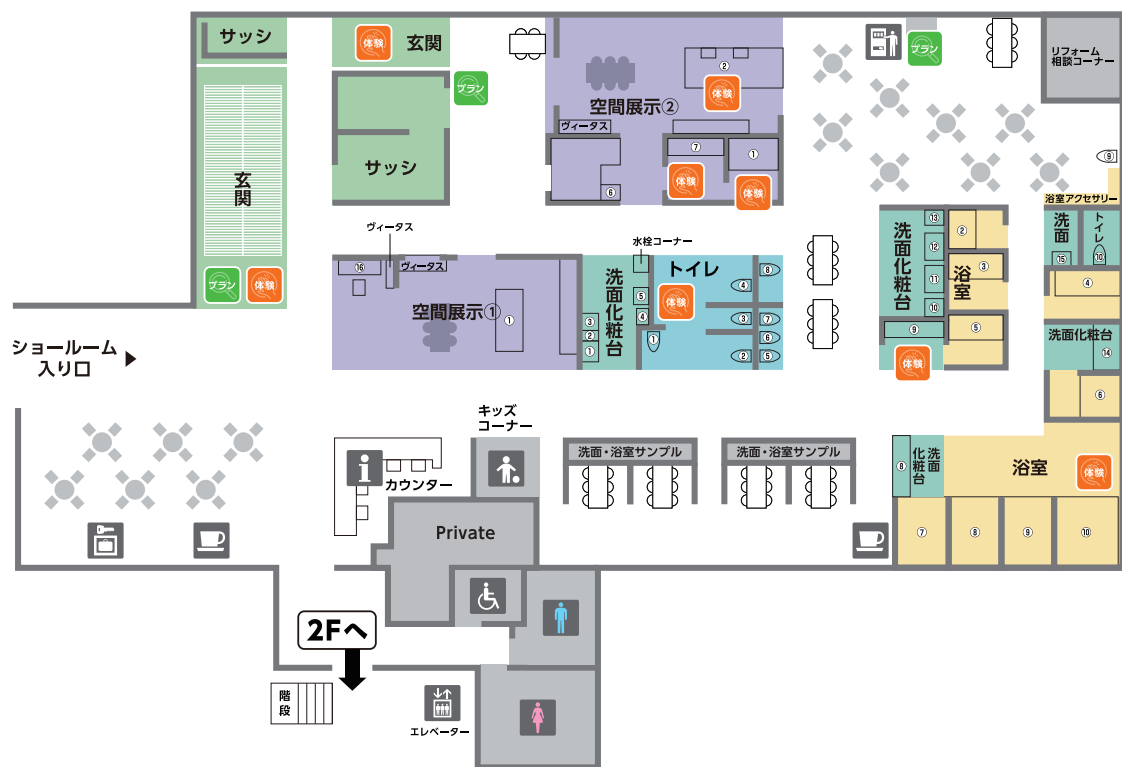

ようこそリクシル ショールームへ。

体験 マップ上にこのマークがついている場所では、商品の機能を実際にお試しいただけます。

プラン 簡単な操作で、自分にぴったりのプランを探せます。カラーシミュレーションもでき、おおよその価格も確認できます。

館内のお知らせ

- カタログ** カatalogやご案内のご希望は1F総合カウンターへ。
- 給茶機** 休憩をしたくなったらお茶をご自由にお飲みください。
- ベビーカー貸し出し (1F受付)** (数に限りがございます。)
- 車椅子用 専用駐車場**
- エレベーター** エレベーターをご利用ください。(階段もございます。)
- ベビーシート (1・2F)**
- 車椅子貸し出し (1F受付)** (数に限りがございます。)
- ペット同伴のお客様へ** 盲導犬・介助犬、聴導犬以外のペット同伴の際はケージをご使用ください。
- トイレ** トイレで実際に商品をお試しいただけます。
- 多目的トイレ (1F)**
- 専用駐車場 (ご利用時間 9:30~18:00)**
- 授乳室 (2F)**
- 自動販売機 (1・2F)**
- ロッカー (1・2F)**
- お食事** お食事はご遠慮ください。
- 敷地内での喫煙はご遠慮ください**

カタログ ○閲覧カタログはご自由にお使いください。 実物確認サンプル ○館内にあるサンプルはご自由にお使い下さい。

1F

2F

ショールームで体験してみよう!

キッチン

体験 セラミックトップ

キズや汚れへの強さをお試しください

体験 タッチレス水栓 ナビッシュ
ハンズフリータイプ

センサーに手をかざして水を出し止めできます。お試ください

洗面化粧台

体験 フェイスフルライト

顔を左右から明るく照らします。ライトをつけて、顔を映してみてください

体験 タッチレス水栓 ナビッシュ

手を差し出すだけで水が出ます。お試ください

タイル

体験 エコカラットプラス

首から肩にかけて流れるお湯が全身を温めます。お湯が流れている様子や、柔らかな水流を触ってみてください

体験 キレイサーモフロア

床を触り比べて熱の伝わり方を比べたり、汚れの落ちやすさをお試ください

トイレ

体験 アクアセラミック

水のかで汚れがつるんと落ちる様子をご覧ください

体験 お掃除リフトアップ

便座が5センチ真上にあがります。操作してみてください