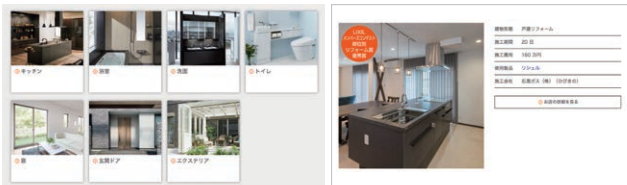

クリックひとつで、色や仕様を変えた印象を確認できます。

展示されていた商品をもう一度見たい

360度展示写真

360度パノラマビューで、主要な展示商品をご覧ください。

費用の相場や施工例を調べたい

リフォームの実例と費用の相場

実際にリフォームした商品や費用の相場をご紹介します。

ご自宅で見学したい

リクシルバーチャルショールーム

WEB上でショールームを歩きまわりながら、展示品の特徴や価格を確認できます。

住まいづくりのお悩みをご自宅から相談したい

LIXIL オンラインショールーム

商品の詳しいご説明やリフォーム相談にコーディネーターがオンライン通話で対応します。「予約して相談」、「予約なしで今すぐ相談」の2つのタイプからお選びください。

気に入った商品、家に置いたらどう見える?

Digital Room AR