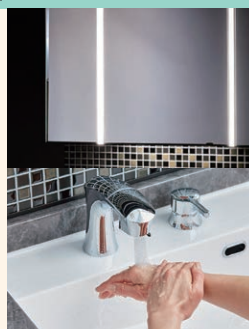

センサーに手をかざして水を出し止めできます。お試ください

洗面化粧台

体験 フェイスフルライト

顔を左右から明るく照らします。ライトをつけて、顔を映してみてください

体験 タッチレス水栓 ナビッシュ

手を差し出すだけで水が出ます。お試ください

タイル

体験 エコカラットプラス